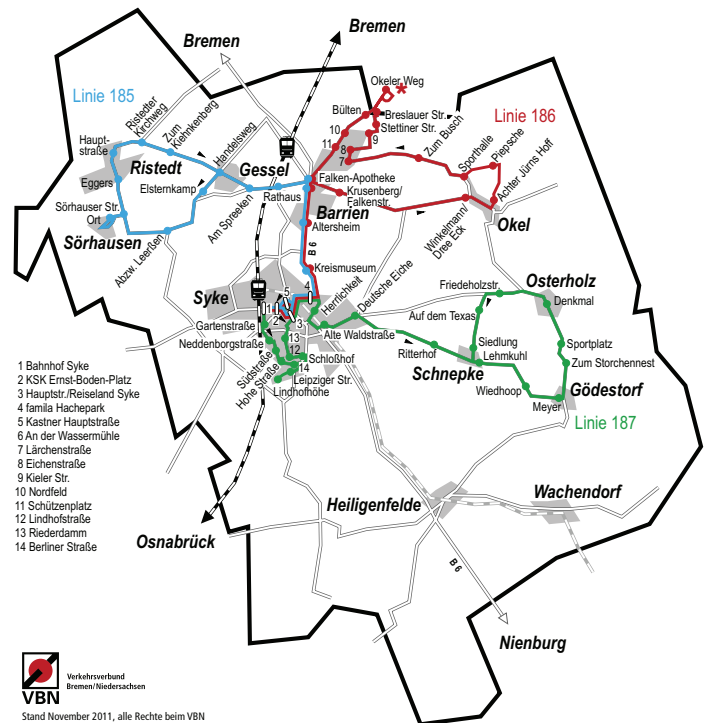

* Hier trifft sich der BürgerBus Syke mit dem BürgerBus Weyhe

Unser Bus fährt an allen Werktagen von Montag bis Freitag, ausgenommen Heiligabend und Silvester